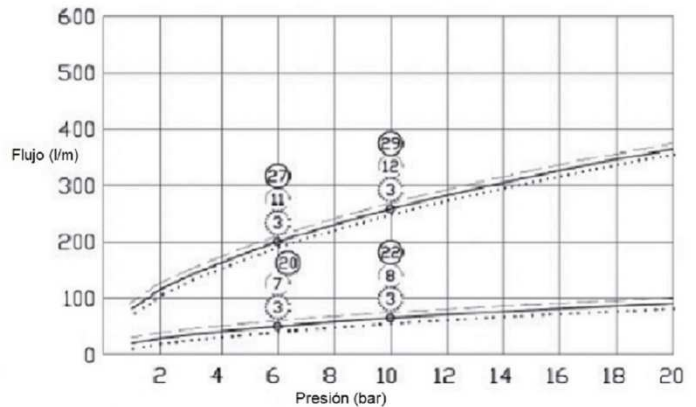

incendio@inquisa.com.ar
www.inquisa.com.ar

LANZA VIPER ATTACK

Calidad premium - Liviana

Caudal regulable

1" VIPER ATTACK Rendimiento perfecto incluso a 40 bar (580 psi)

LANZA	POSICIÓN	FLUJO BOQUILLA		ALCANCE EFECTIVO		PESO		LARGO	
	Nº	GPM	LPM	FT	MT	Lbs	KG	PULG.	CM
VA 550	1	5	25	53	16	3,01	1,37	7,87	20
	2	15	50	66	20				
	3	30	125	79	24				
	4	50	175	85	26				
VA 1560	1	15	50	66	20	3,01	1,37	7,87	20
	2	30	100	76	23				
	3	45	160	82	25				
	4	60	200	89	27				