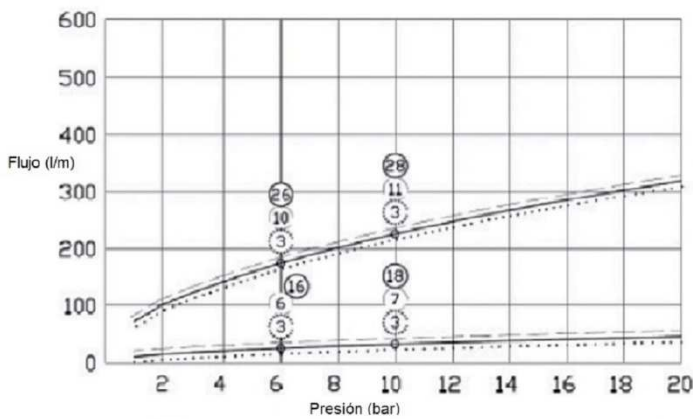

incendio@inquisa.com.ar
www.inquisa.com.ar

LANZA VIPER ATTACK

Calidad premium - Liviana

Caudal regulable

1" VIPER ATTACK Rendimiento perfecto incluso a 40 bar (580 psi)

LANZA	POSICIÓN	FLUJO BOQUILLA		ALCANCE EFECTIVO		PESO		LARGO	
	Nº	GPM	LPM	FT	MT	Lbs	KG	PULG.	CM
VA 550	1	5	25	53	16	3,01	1,37	7,87	20
	2	15	50	66	20				
	3	30	125	79	24				
	4	50	175	85	26				
VA 1560	1	15	50	66	20	3,01	1,37	7,87	20
	2	30	100	76	23				
	3	45	160	82	25				
	4	60	200	89	27				